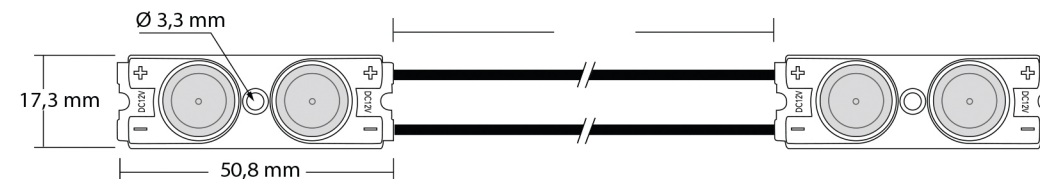

Ideal for
Boxes & Letters

Optimal Depth
70-250 mm

Module Consumption
0.54 Watts

High Brightness
95 Lumens

Beam Angle
160°

Nombre de modules
7 au mètre

Waterproof
IP67

Long Life Span
80,000 Hours

Max. Load
100 Per 60W Power Supply

Notre dernier module Haute Luminosité de 0,54 w possède une efficacité lumineuse exceptionnelle de 176 lm/w. Vous pouvez installer 100 modules sur une alimentation 60 w. Son angle de 160° vous permet d'utiliser ce module à partir de 70 mm jusqu'à 300 mm pour les lettres boitiers.

Profondeur recommandée	70	100	120	125	150	200	230	250
Distance entre les rangs	100-120	150	200	250	250	250	250	250

Product Code	Color	Lumens / Module	Watts / Module	Max. load for 60W 12V 5A, Class 2	Operating Temperature	Warranty	Waterproof Rating	Max Modules in Serie
GL-HP1-054W-160-74	White 7400K	95	0,54W	100	-40°C to 60°C	5 years	IP 67	60